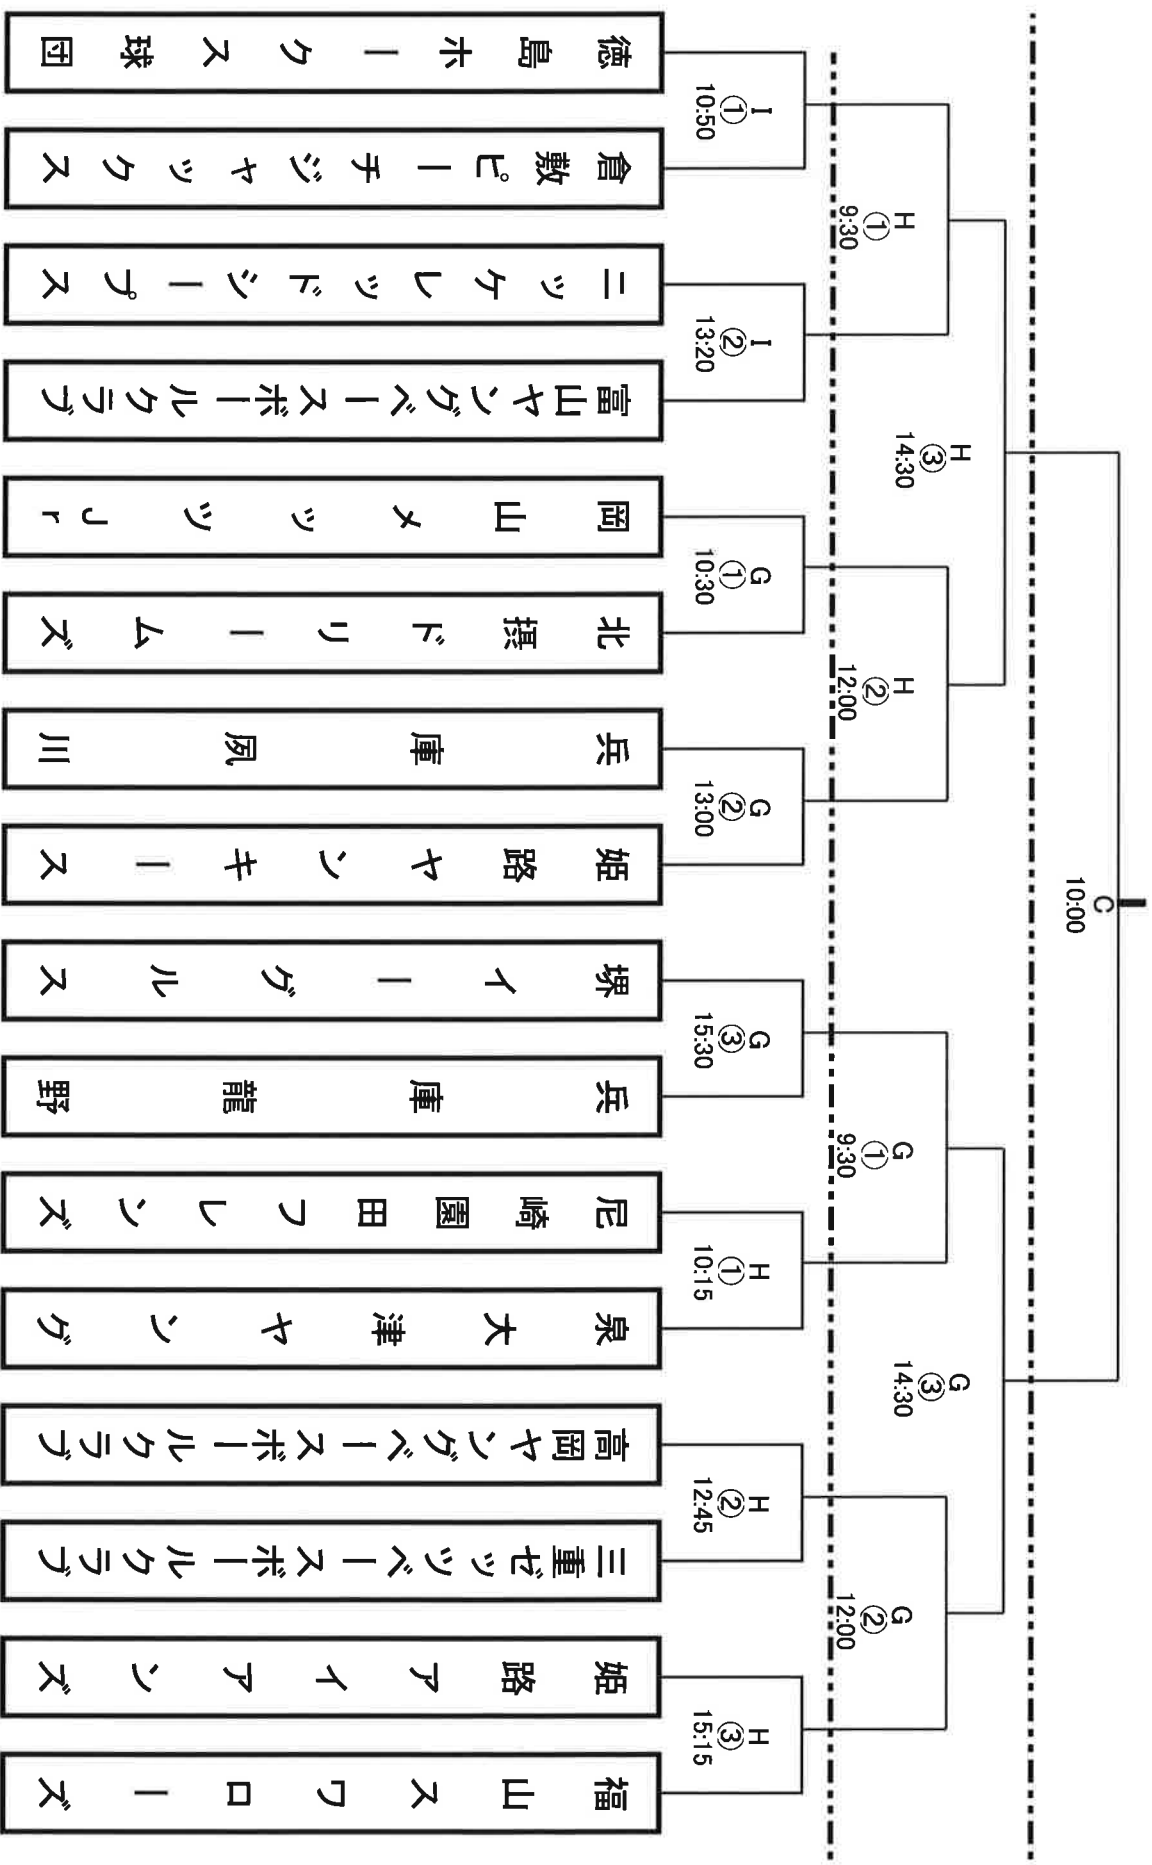

第21回 ヤングリーグ中学部春季大会組合せ表

	第1試合	第2試合	第3試合
第A	マスカット球場	10:15~	12:45~
第B	マスカットサテ球場	10:15~	12:45~
第C	倉敷市営球場	10:30~	13:00~
第D	岡山県営球場	10:30~	13:00~

	第1試合	第2試合	第3試合
第E	真備球場	11:00~	13:30~
第F	瀬戸球場	11:30~	14:00~
			●

	第1試合	第2試合	第3試合
第A	マスカット球場	9:30~	12:00~
第B	マスカットサテ球場	9:30~	12:00~
第C	倉敷市営球場	9:30~	12:00~
第D	岡山県営球場	9:30~	12:00~

	第1試合	第2試合
第A	マスカット球場	10:00~
第B	マスカットサテ球場	10:00~
		13:00~

第21回 ヤングリーグ小学部春季大会組合せ表

第一目	G	玉島の森球場	第1試合	10:30~	第2試合	13:00~	第3試合	15:30~
	H	福田球場 中山球場		10:15~ 10:50~		12:45~ 13:20~		15:15~

第二目	G	玉島の森球場	第1試合	9:30~	第2試合	12:00~	第3試合	14:30~
	H	福田球場		9:30~		12:00~		14:30~

第三目	C	倉敷市民球場	第1試合	10:00~