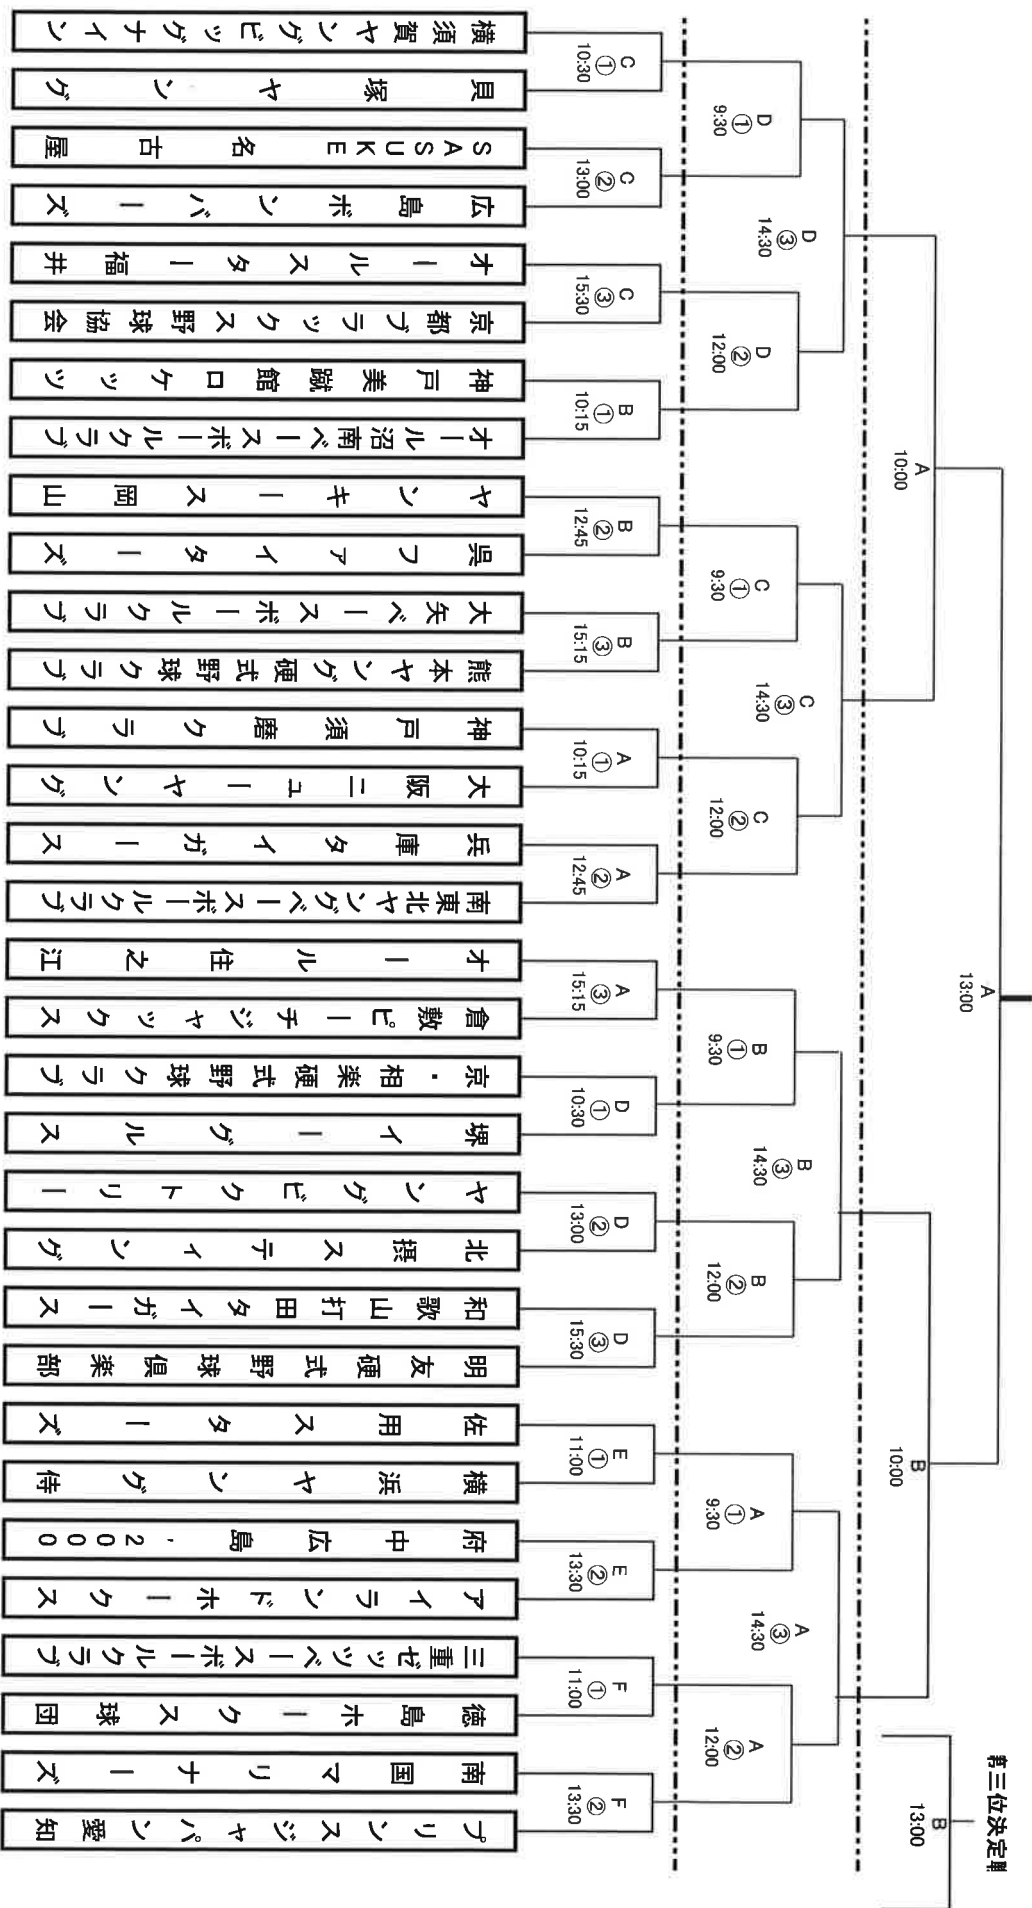

第21回 ヤングリーグ中学部春季大会組合せ表

	第1試合	第2試合	第3試合
第A	マスカット球場	10:15~	12:45~
第B	マスカットサテ球場	10:15~	12:45~
第C	倉敷市営球場	10:30~	13:00~
第D	岡山県営球場	10:30~	13:00~

	第1試合	第2試合	第3試合
第E	真備球場	11:00~	13:30~
第F	瀬戸球場	11:30~	14:00~
			●

	第1試合	第2試合	第3試合
第A	マスカット球場	9:30~	12:00~
第B	マスカットサテ球場	9:30~	12:00~
第C	倉敷市営球場	9:30~	12:00~
第D	岡山県営球場	9:30~	12:00~

	第1試合	第2試合
第A	マスカット球場	10:00~
第B	マスカットサテ球場	10:00~
		13:00~

第21回 ヤングリーグ小学部春季大会組合せ表

第一目	G	玉島の森球場	第1試合	10:30~	第2試合	13:00~	第3試合	15:30~
	H	福田球場 中山球場		10:15~ 10:50~		12:45~ 13:20~		15:15~

第二目	G	玉島の森球場	第1試合	9:30~	第2試合	12:00~	第3試合	14:30~
	H	福田球場		9:30~		12:00~		14:30~

第三目	C	倉敷市民球場	第1試合	10:00~