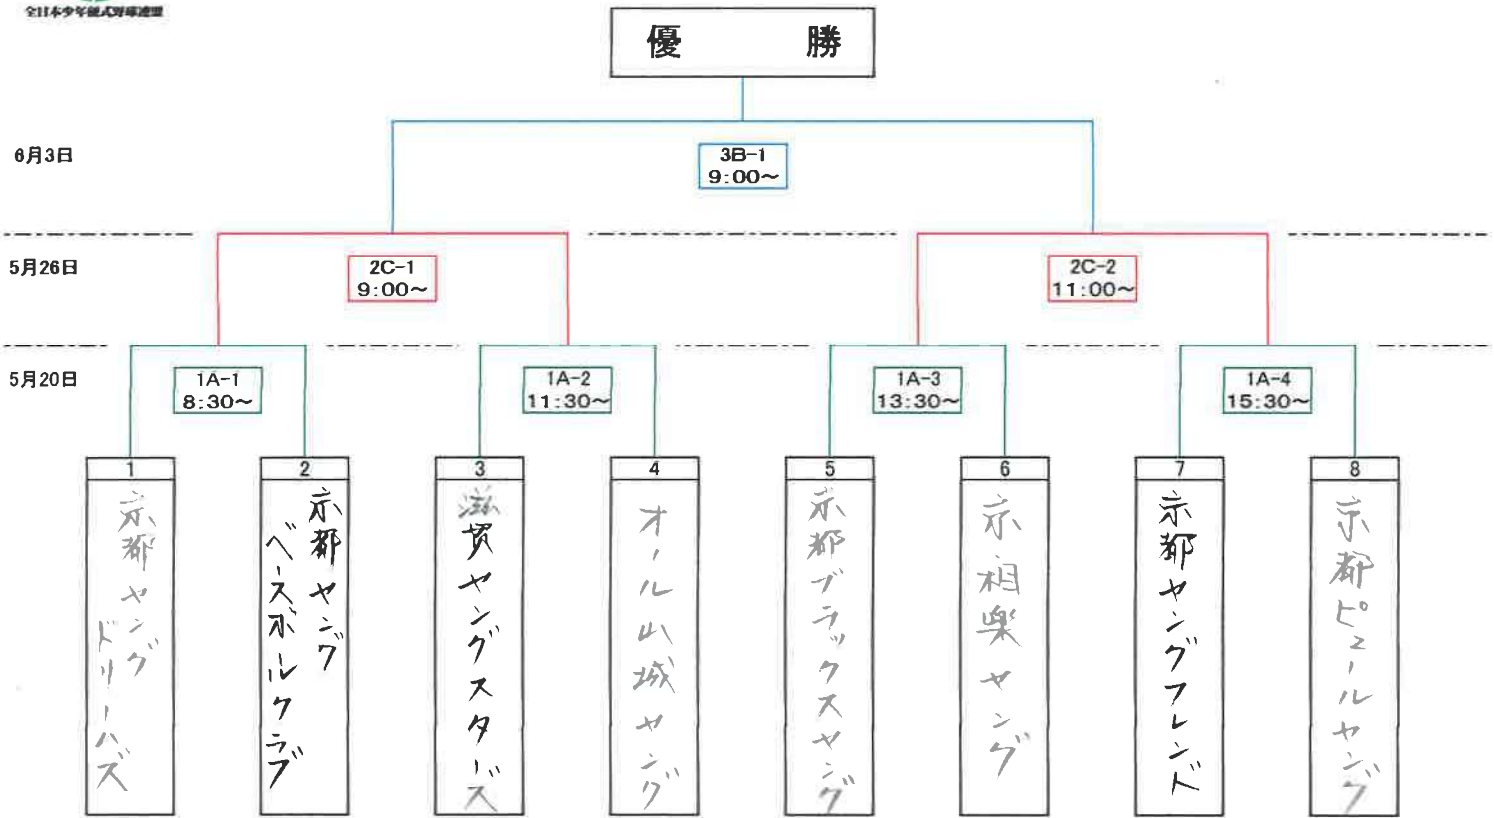

第26回ヤングリーグ選手権大会・ジャイアンツカップ出場権争奪 京滋予選

開催日 平成30年5月20日～6月9日 10日予備日

- A 平谷球場
- B 横大路球場
- C 鴻ノ巣球場
- D 桃山球場

第26回ヤングリーグ選手権大会・ジャイアンツカップ大会 京滋予選敗者復活

- A 平谷球場
- B 横大路球場
- C 鴻ノ巣球場
- D 桃山球場