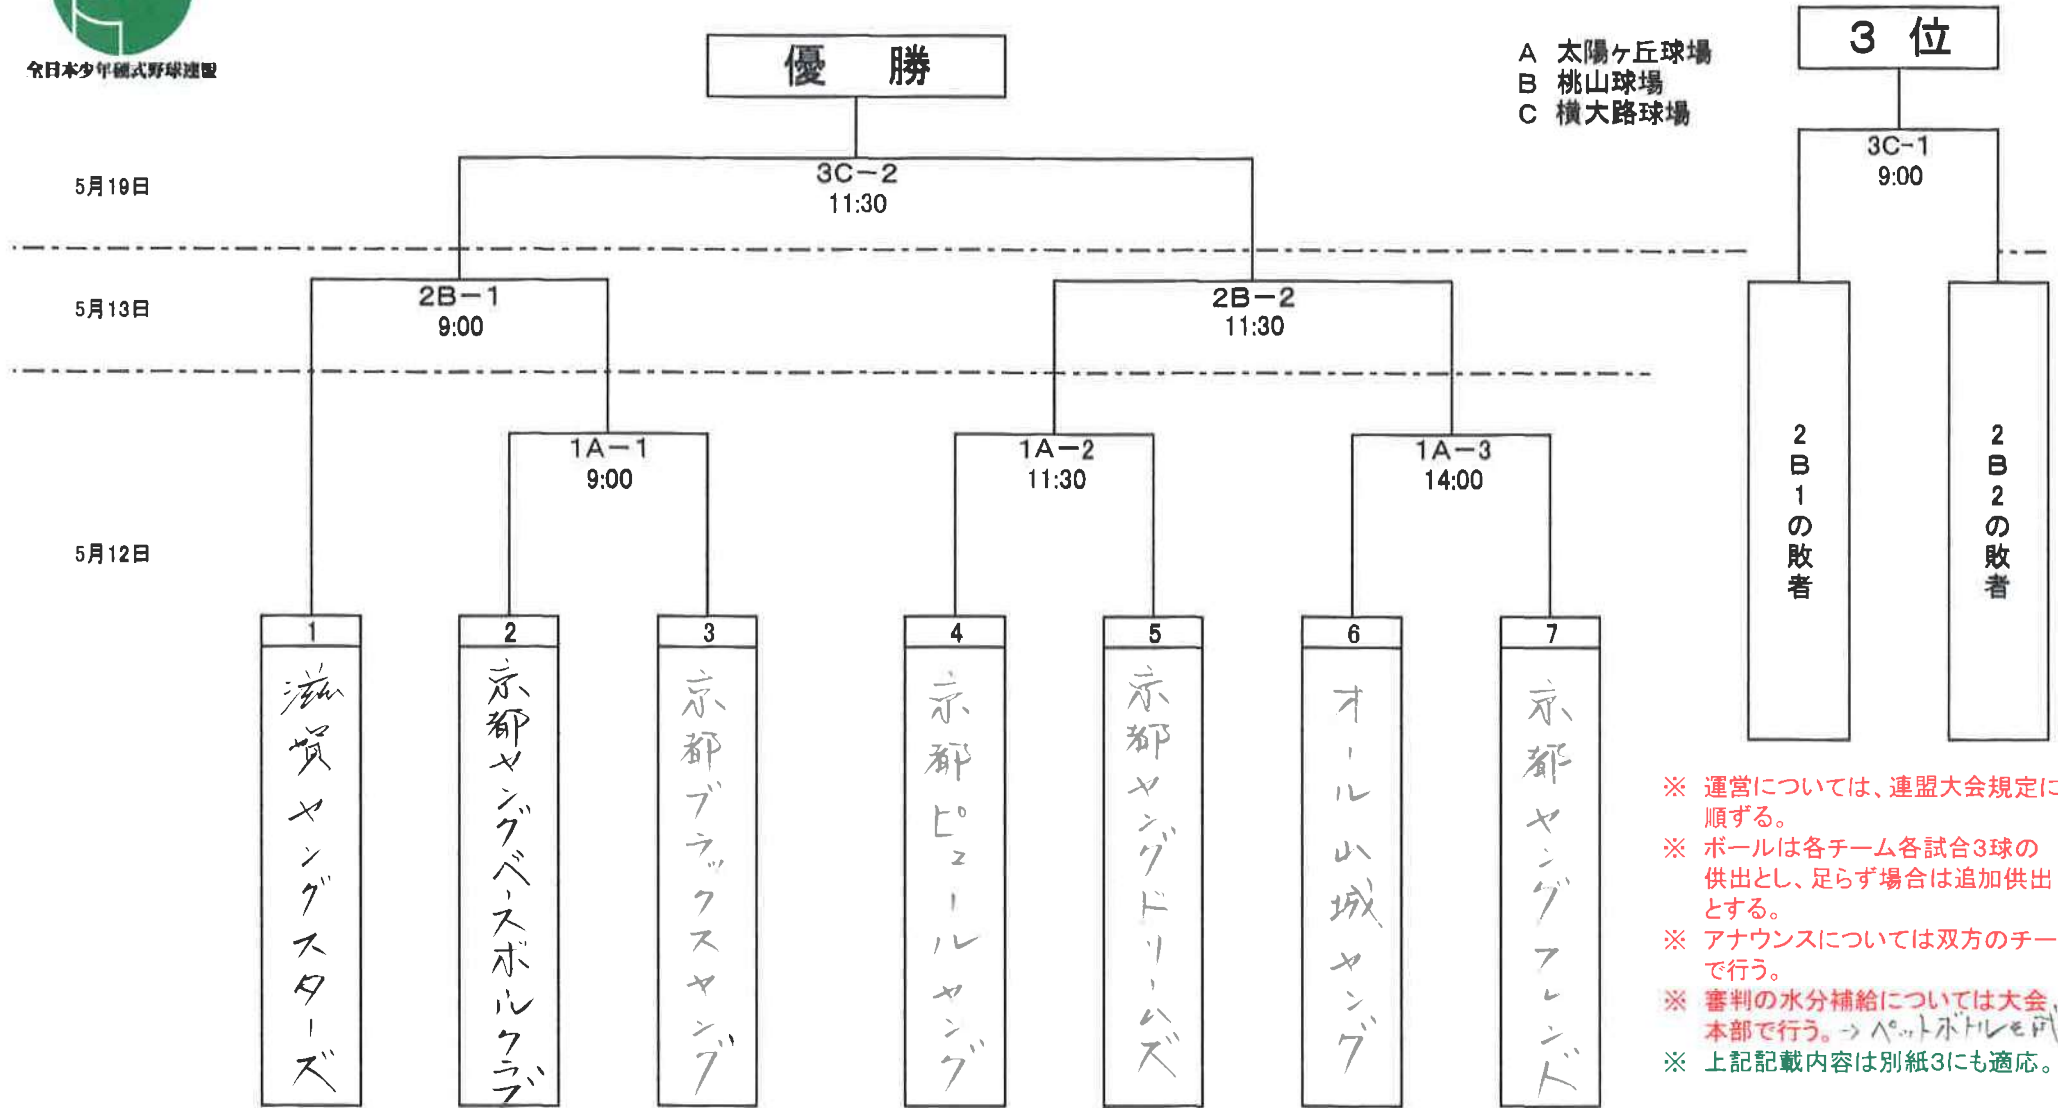

第6回ヤングリーグジュニア選手権大会出場権争奪 京滋大会

第14回タイガースカップ(夢前)大会出場権争奪 京滋予選

別紙2

- A 太陽ヶ丘球場
- B 桃山球場
- C 横大路球場

- ※ 運営については、連盟大会規定に順ずる。
- ※ ポールは各チーム各試合3球の供出とし、足らず場合は追加供出とする。
- ※ アナウンスについては双方のチームで行う。
- ※ 審判の水分補給については大会本部で行う。→ ペットボトルを試合前に
- ※ 上記記載内容は別紙3にも適応。