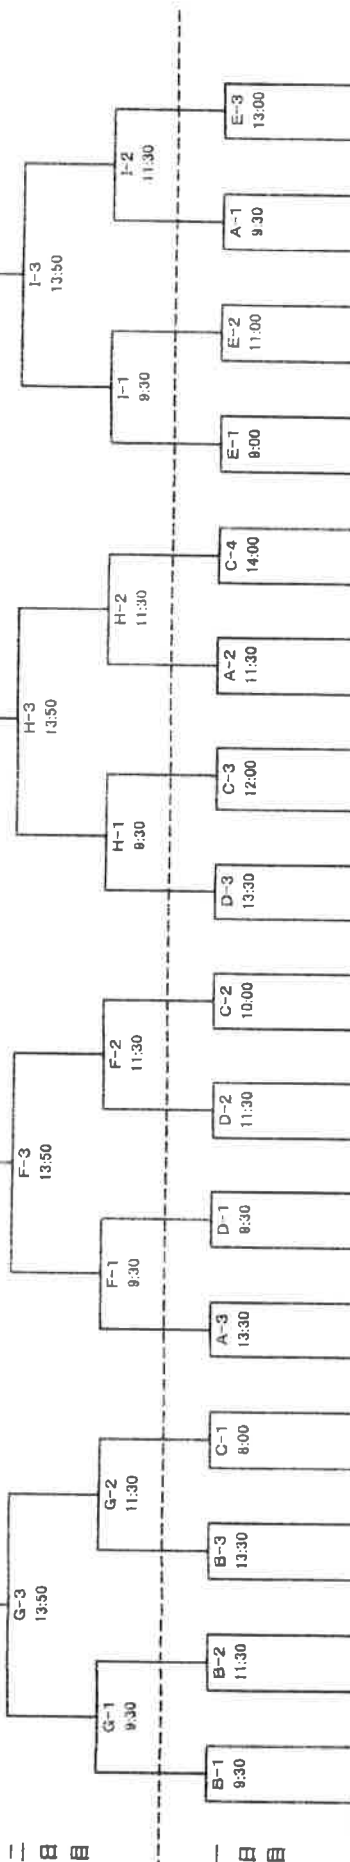

# 第19回 西宮フェニックスジュニア大会

## 優勝

- A. 津門中央公園野球場
- B. 西宮北高等学校
- C. 神戸国際大学付属高等学校
- D. 西宮甲山高等学校
- E. 新中島球場 (第2中島球場)
- F. 徳路球場 第1野球場
- G. 徳路球場 第2野球場
- H. 多目的1 (山側 野カ-球場)
- I. 多目的2 (山側 第一球場側)

三 日 目

二 日 目

一 日 目

1	オ	ー	ル	住	之	江	大阪第二									
2	枚	方	ヤ	ン	グ	ホ	ー	ク	ス	大阪第二						
3	兵	庫	加	古	川	兵庫西										
4	ヒ	ュ	ー	ル	ベ	ー	ス	ポ	ー	ル	ク	ラ	ブ	京	滋	
5	兵	庫	夢	前	ク	ラ	ブ	兵庫西								
6	ベ	ー	ス	ポ	ー	ル	・	ネ	ッ	ト	ワ	ー	ク	兵	庫	東
7	三	田	ヤ	ン	グ	兵庫東										
8	兵	庫	飾	磨	ク	ラ	ブ	兵庫西								
9	京	都	ブ	ラ	ッ	ク	ス	野	球	協	会	京	滋			
10	西	宮	フ	エ	ニ	ッ	ク	ス	兵庫東							
11	K	I	X	ベ	ー	ス	ポ	ー	ル	ク	ラ	ブ	・	2	1	大阪第一
12	湊	ク	ラ	ブ	兵庫西											
13	サ	ウ	ス	ウ	イ	ン	ド	大阪第一								
14	但	馬	ベ	ー	ス	ポ	ー	ル	ク	ラ	ブ	兵庫西				
15	姫	路	ア	イ	ア	ン	ズ	兵庫西								
16	全	播	磨	硬	式	野	球	団	兵庫西							
17	熊	野	ベ	ー	ス	ポ	ー	ル	ク	ラ	ブ	和	歌	山		
18	兵	庫	武	庫	フ	ア	イ	タ	ー	ズ	兵庫東					
19	大	阪	球	道	大阪第二											
20	ヤ	ン	グ	淡	路	兵庫東										
21	ヤ	ン	グ	ビ	ク	ト	リ	ー	奈良							
22	香	芝	ベ	ー	ス	ポ	ー	ル	ク	ラ	ブ	奈	良			
23	大	阪	狭	山	ヤ	ン	グ	大阪第一								
24	尼	崎	園	田	フ	レ	ン	ズ	兵庫東							
25	大	阪	ニ	ュ	ー	ヤ	ン	グ	大阪第二							
26	泉	大	津	ヤ	ン	グ	大阪第一									
27	京	相	楽	硬	式	野	球	ク	ラ	ブ	京	滋				
28	兵	庫	タ	イ	ガ	ー	ス	兵庫東								
29	全	丹	波	少	年	硬	式	野	球	協	会	京	滋			
30	神	戸	須	磨	ク	ラ	ブ	兵庫西								
31	兵	庫	伊	丹	兵庫東											
32	和	歌	山	ホ	ー	ク	ス	和	歌	山						